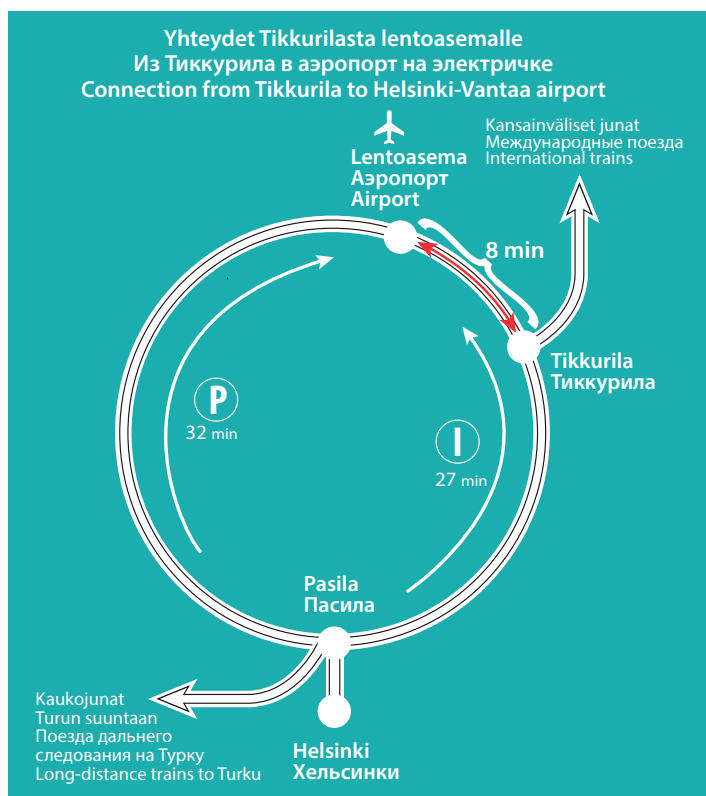

Tikkurilasta junayhteys lentoasemalle

Из Тиккурила в аэропорт на электричке

Rail connection from Tikkurila to airport

FIN

Kehärata yhdistää toisiinsa juna- ja lentoliikenteen ja tuo sujuvan yhteyden Helsinki-Vantaan lentoasemalle kaikkialta Suomesta. Yhteys palvelee myös Venäjänliikenteen junamatkustajia.

RU

Из Санкт-Петербурга в аэропорт Хельсинки–Вантаа за 3,5 часа. Кольцевая линия связывает железнодорожное и авиасообщение, обеспечивая удобную связь с аэропортом Хельсинки–Вантаа из всех уголков Финляндии.

EN

The Ring Rail Line links rail transport with air travel and brings a smooth connection to Helsinki-Vantaa Airport from all parts of Finland. The connection also serves passengers on Russian rail services.

RU

- По Кольцевой линии курсируют пригородные поезда с литерами I и P.
- Из Тиккурила в Аэропорт можно добраться на электричке I.
- Из Аэропорта в Тиккурила – на электричке P.
- Время в пути 8 минут.
- Железнодорожная станция аэропорта расположена в непосредственной близости от терминалов, проход со станции в аэропорт не выходя на улицу.