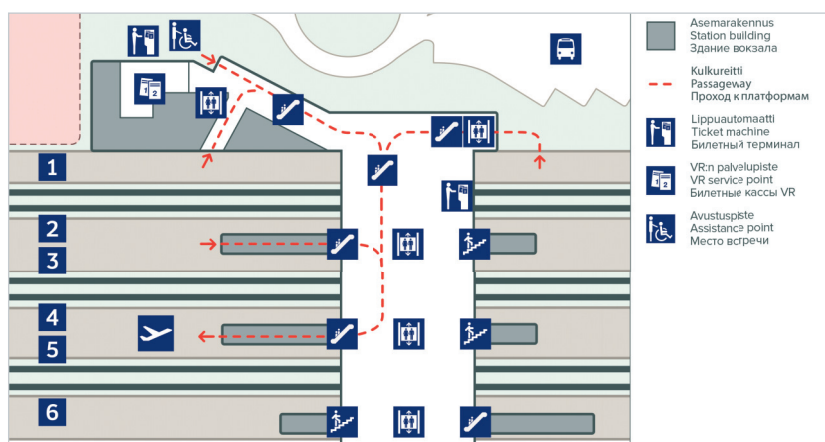

Yhdellä junalipulla lentoasemalle

В аэропорт по одному билету на поезд

To the airport with one train ticket

Allegro-junan liput käyvät
jatkoysteytenä Lentoasemalle
80 minuuttia
junien saapumisesta
Tikkurilaan tai Helsinkiin.

Билеты на поезд «Аллегро»
действительны для проезда в
Аэропорт в течение
80 минут
со времени прибытия поезда
«Аллегро» в Тиккурила или
Хельсинки.

Tickets of the Allegro train
are valid for connecting
transport to the Airport
80 minutes
from the train's arrival in
Tikkurila or Helsinki.

Tikkurilan vaihtoyhteys

Пересадка в Тиккурила

Changing trains in Tikkurila

FIN

- Allegro-junat pysähtyvät Tikkurilassa raiteella 1 tai 2.
- Lentoasemalle kulkevat I-junat lähtevät Tikkurilasta raiteelta 4.
- Lentoasemalta tulevat P-junat saapuvat Tikkurilassa raiteelle 6.
- Matkustajan tulee vaihtaa laiturialuetta asemasillan kautta.
- Tikkurilan aseman yhteydessä palvelee kauppakeskus.

RU

- Поезда «Аллегро» прибывают на ст. Тиккурила на 1-й или 2-й путь.
- Электрички I в Аэропорт отправляются с 4-го пути.
- Электрички P из Аэропорта прибывают на 6-й путь.
- Пассажирам необходимо перейти на нужную платформу через расположенный над путями крытый переход.
- При вокзале Тиккурила имеется торговый центр.

EN

- Allegro trains stop in Tikkurila on tracks 1 or 2.
- I trains to the Airport leave Tikkurila from track 4.
- P trains from the Airport arrive in Tikkurila at track 6.
- Passengers must change platform areas via the station bridge.
- A shopping mall operates in connection with Tikkurila Station.